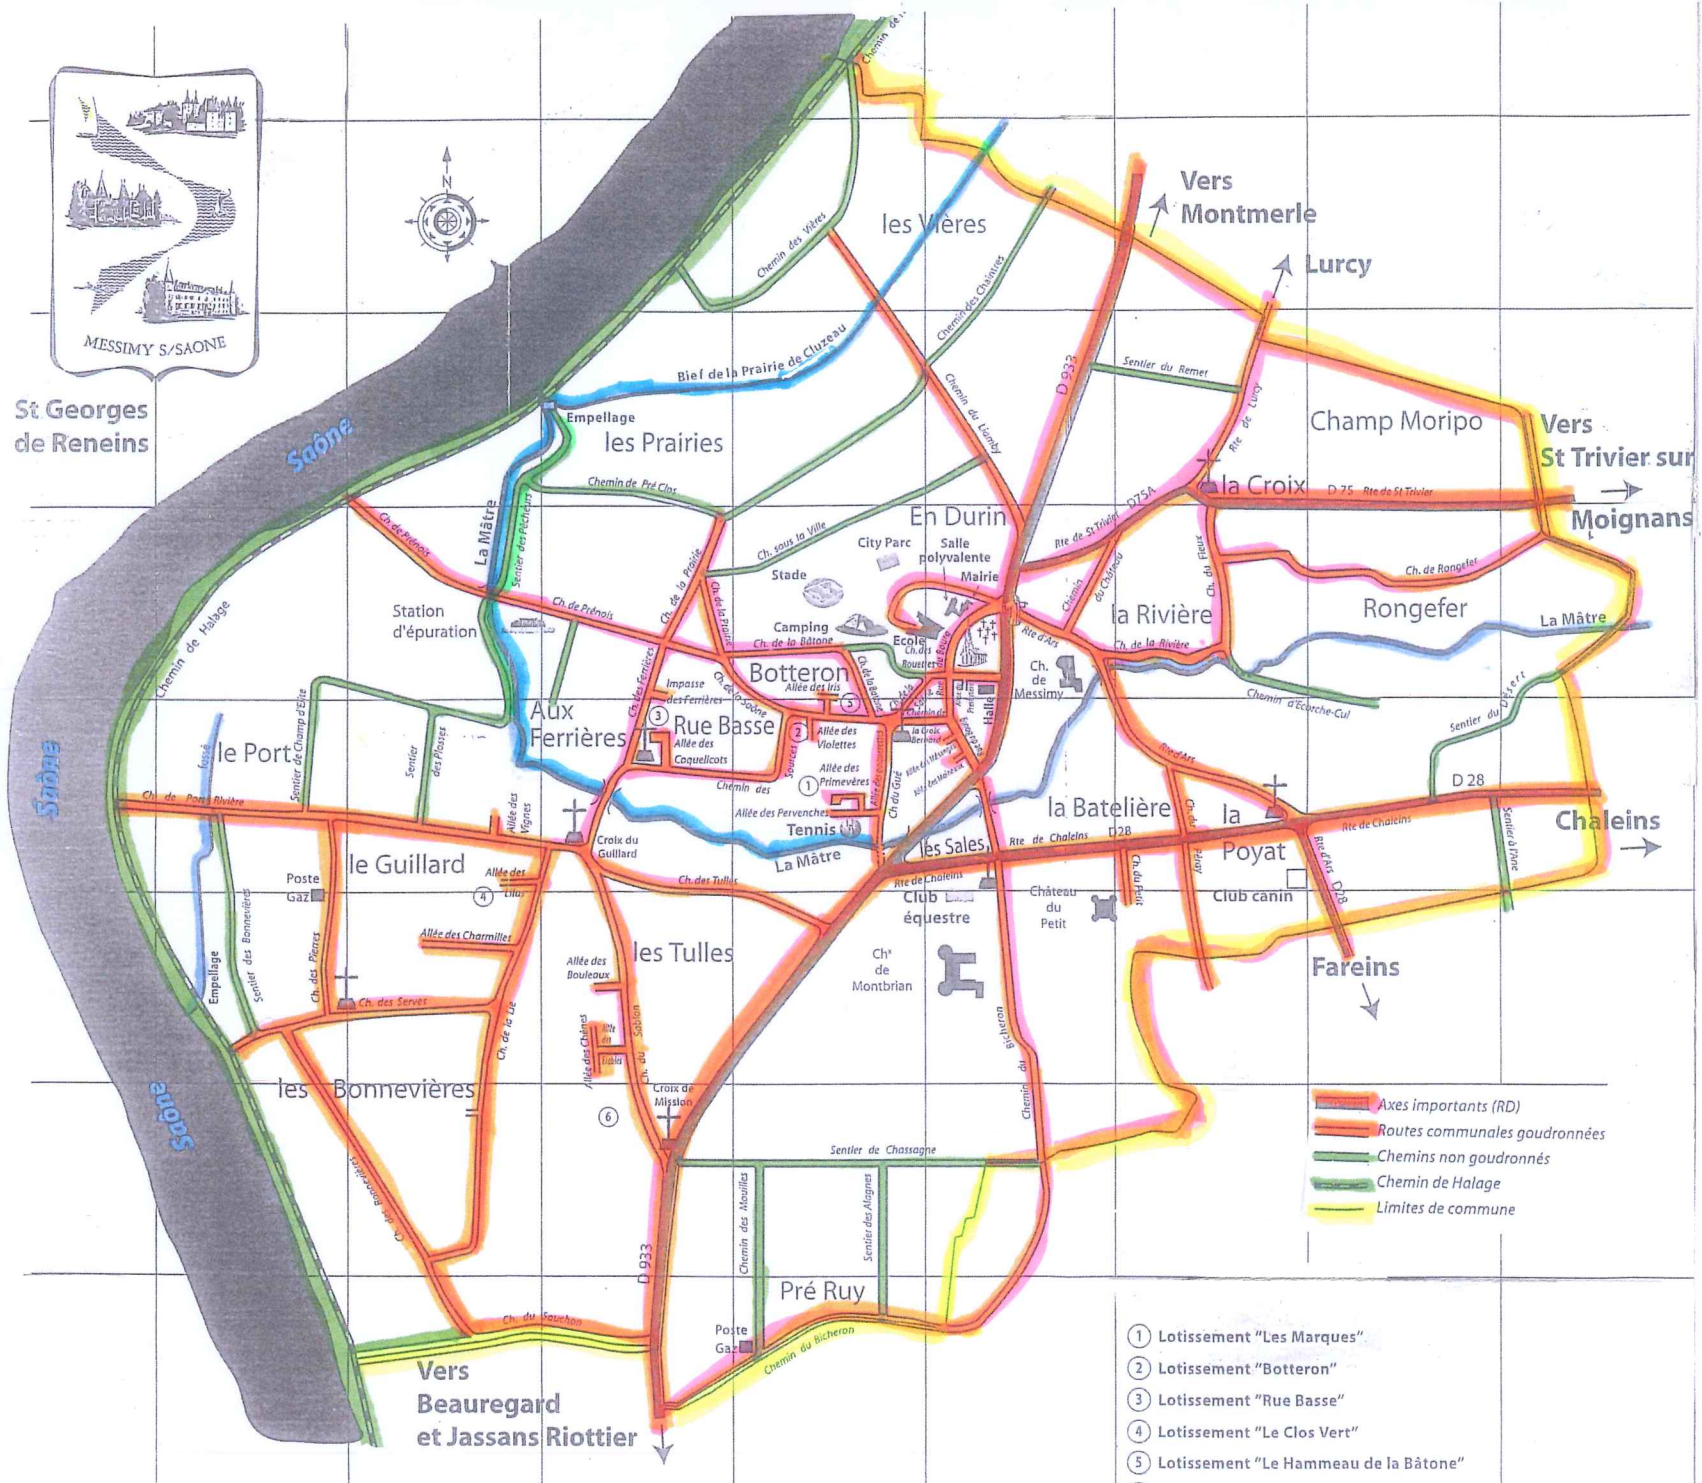

MESSIMY S/SAONE

St Georges
de Reineins

- Axes importants (RD)
- Routes communales goudronnées
- Chemins non goudronnés
- Chemin de Halage
- Limites de commune

- ① Lotissement "Les Marques"
- ② Lotissement "Botteron"
- ③ Lotissement "Rue Basse"
- ④ Lotissement "Le Clos Vert"
- ⑤ Lotissement "Le Hammeau de la Bâtone"
- ⑥ Parc d'activités